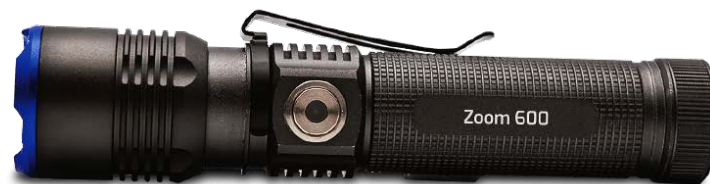

**Тактичний ліхтар Zoom 600R
фірми NightSearcher (Великобританія)**

Технічні характеристики Zoom 600R

- **Сила світла** - 600/280/60 люмен
- **Дальність променя** - 250/150/25 м
- **Час роботи** - 1,5/3,5/15 год
- **Живлення** - 3,7В літій-іонний акумулятор (18650) | 2,6Агод (2600мАгод) 9,12Втгод
- **Час зарядки АКБ** - 4,5 год
- **Кропус** - анодований алюміній
- **Режими роботи** - Високий | Середній | Низький | Спалах
- **Індикатор стану батареї** - так
- **Режим фокусування** - так
- **Захист** - IPX4
- **Вага** - 200 г

індикатор стану акумулятора

зарядна база яку можливо встановити на стіну

Стандартна комплектація передбачає:

- Ліхтар
- USB Type C кабель для швидкої зарядки

Додаткові аксесуари:

- Автомобільний зарядний пристрій