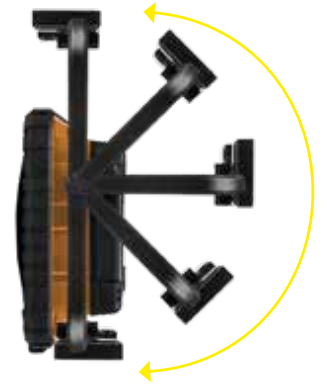

**Акумуляторний прожектор Galaxy 1200
фірми NightSearcher (Великобританія)**

Технічні характеристики Galaxy 1200

- **Сила світла (максимальна) - 1200 люмен**
- **Дальність променя (максимальна) - 50 м**
- **Час роботи - 3-7 год**
- **Живлення - літєвий акумулятор**
- **Ємність АКБ - 4400 мАг 3,7В**
- **Час зарядки - 9 год**
- **Режими роботи - високий/низький/спалах**
- **Захист - IP54**
- **Розмір - 168x127x55 мм**
- **Вага - 491 г**

Ручка для переноски з магнітами

Складна ручка/підставка на 180 градусів

Постачається з: зарядним кабелем USB

Додатково: адаптер 220В, автомобільний зарядний пристрій 12/24 В, штатив 2 м

Гарантія 3 роки

Офіційний представник Nightsearcher в Україні - приватне підприємство "Статус-С"