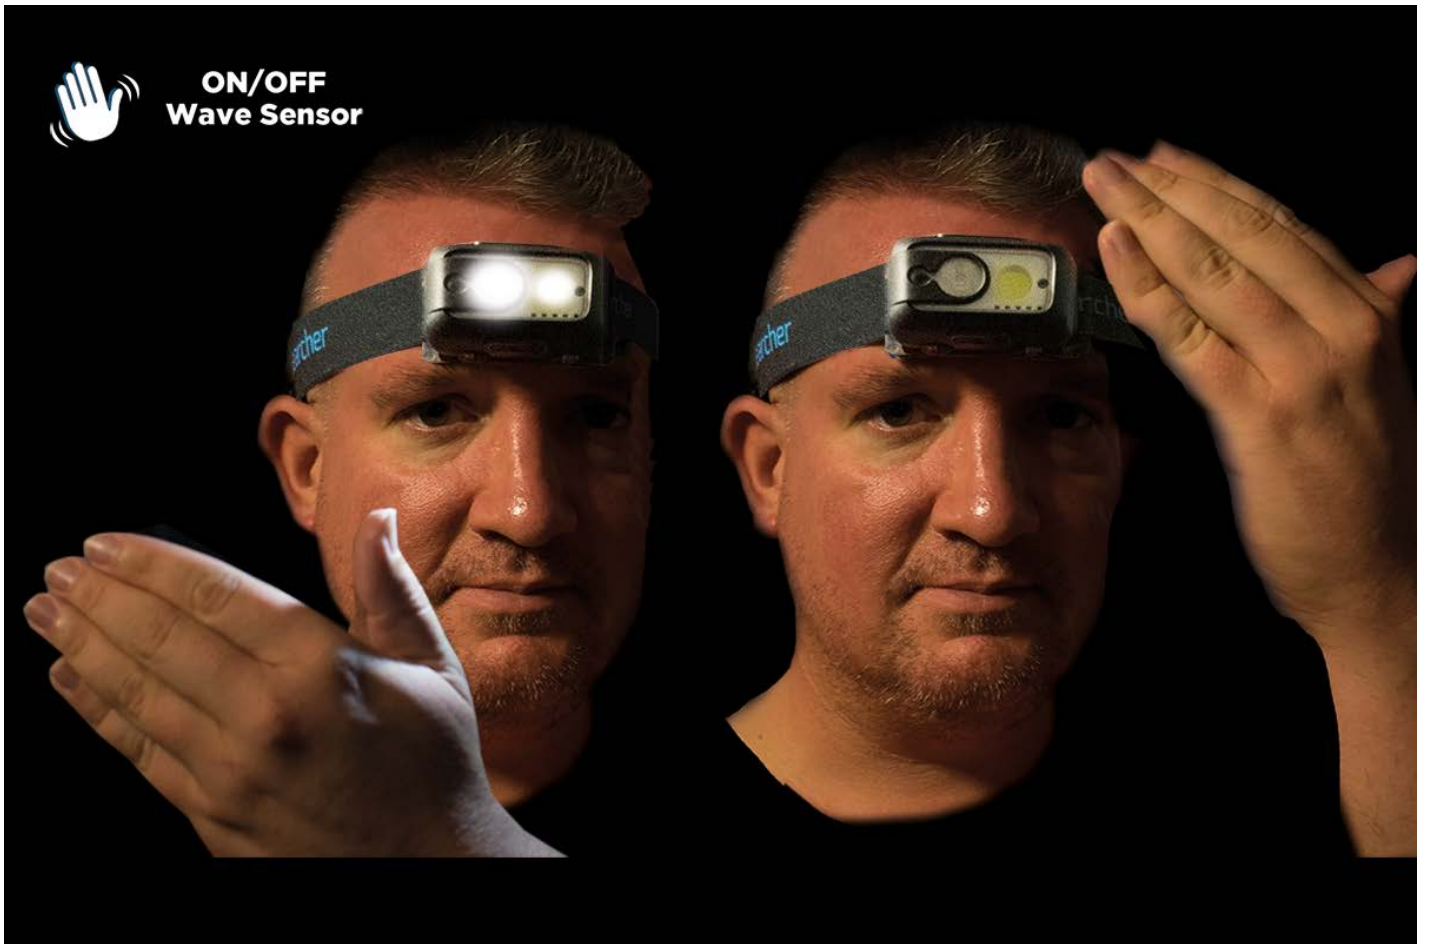

Налобний ліхтар Light Wave з сенсорним датчиком фірми NightSearcher (Великобританія)

Технічні характеристики Light Wave

- **Сила світла (максимальна)** – 520 люмен
- **Дальність променю (максимальна)** – 140 м
- **Режими роботи** - широкий+вузький/широкий/вузький промінь
- **Живлення** - Li-ion АКБ 3,7В, 1800мАгод
- **Час роботи** - 2,5/5 год (в залежності від обраного режиму роботи)
- **Час зарядки** - 3 год
- **Захист** - IP44
- **Вага** - 96 г

ON/OFF
Wave Sensor

сенсорний датчик
можливість вмикати/вимикати ліхтар рухом руки

широкий та вузький промінь

Стандартна комплектація передбачає:

- ліхтар
- кабель USB Type C для швидкої зарядки

Додаткова комплектація: