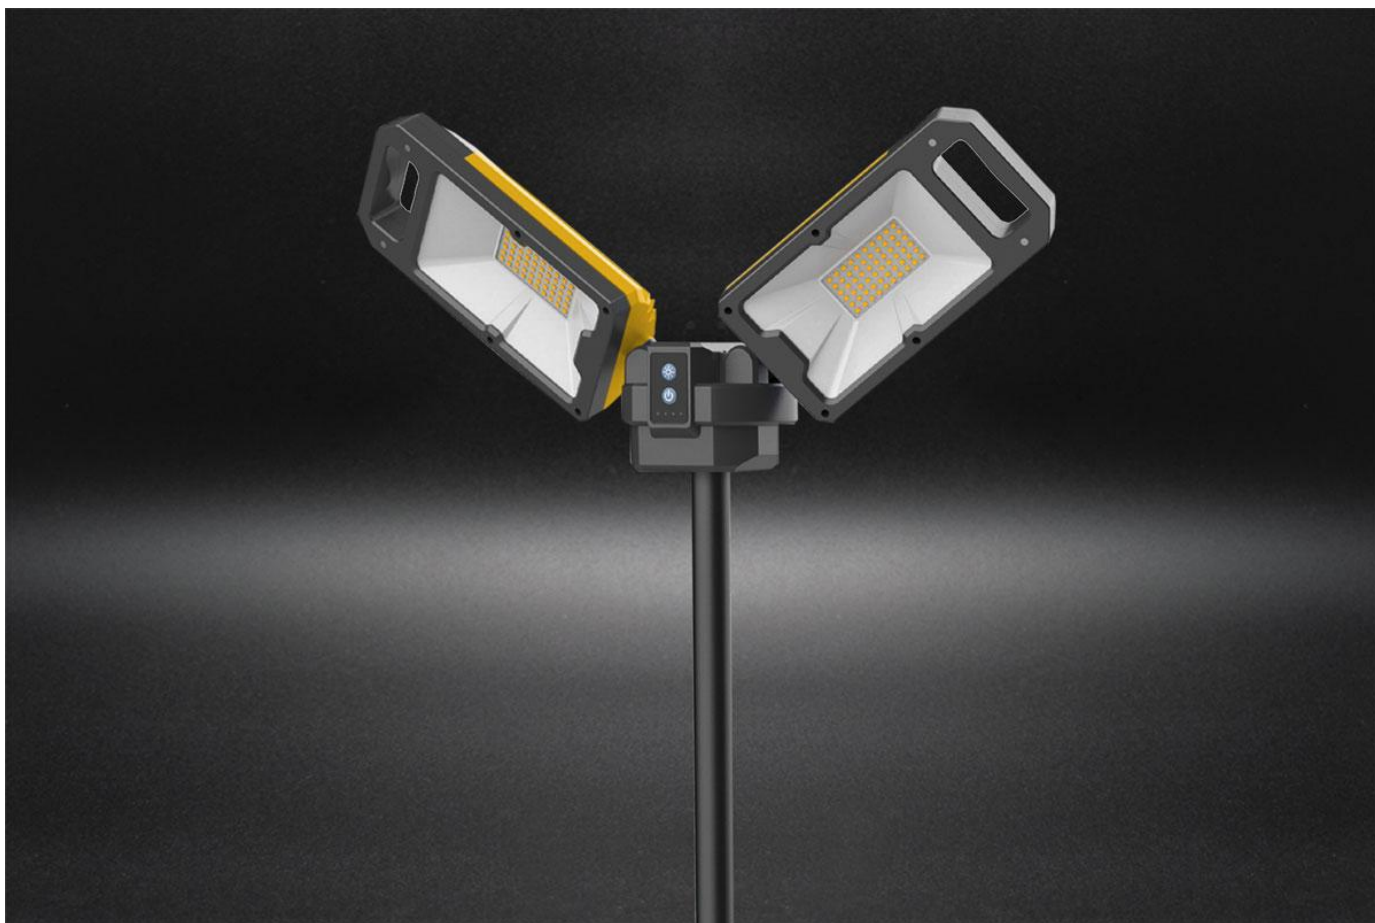

**Освітлювальна щогла Tower Pro 5K  
фірми NightSearcher (Великобританія)**

**Технічні характеристики Tower Pro**

- **Сила світла** (максимальна) – 5000 люмен (працюють одночасно два прожектори)
- **Режими роботи:** високої, середньої, низької інтенсивності (5000/1500/500 люмен)
- **Максимальна дальність освітлення** - 90 м
- **Джерело живлення** - Li-ion акумулятор ємністю 4000 мАгод або мережа 220В
- **Час роботи** – від 1 до 5 годин в залежності від режиму
- **Час зарядки АКБ** – 6 год
- **Висота щогли** (максимальна) – 2,0 м (у складеному стані 0,9 м)
- **Рівень захисту** - IPX4 (захист від водяних бризок з будь-якого напрямку)
- **Вага** – 4,5 кг
- **Можливість зміни кута нахилу щогли** – ні
- **Можливість зміни кута нахилу і напрямку освітлення прожекторів** - так
- **Індикатор заряду батареї** - так
- **Гарантія** – 3 роки

**Освітлювальна «голова» щогли з двома прожекторами, що обертаються на 360°**

**Щогла надійно встановлюється на будь-якому ґрунті**

## **Стандартна комплектація передбачас:**

- освітлювальна щогла
- зарядний пристрій 220 В
- сумка для транспортування

**Офіційний представник Nightsearcher в Україні - приватне підприємство "Статус-С"**