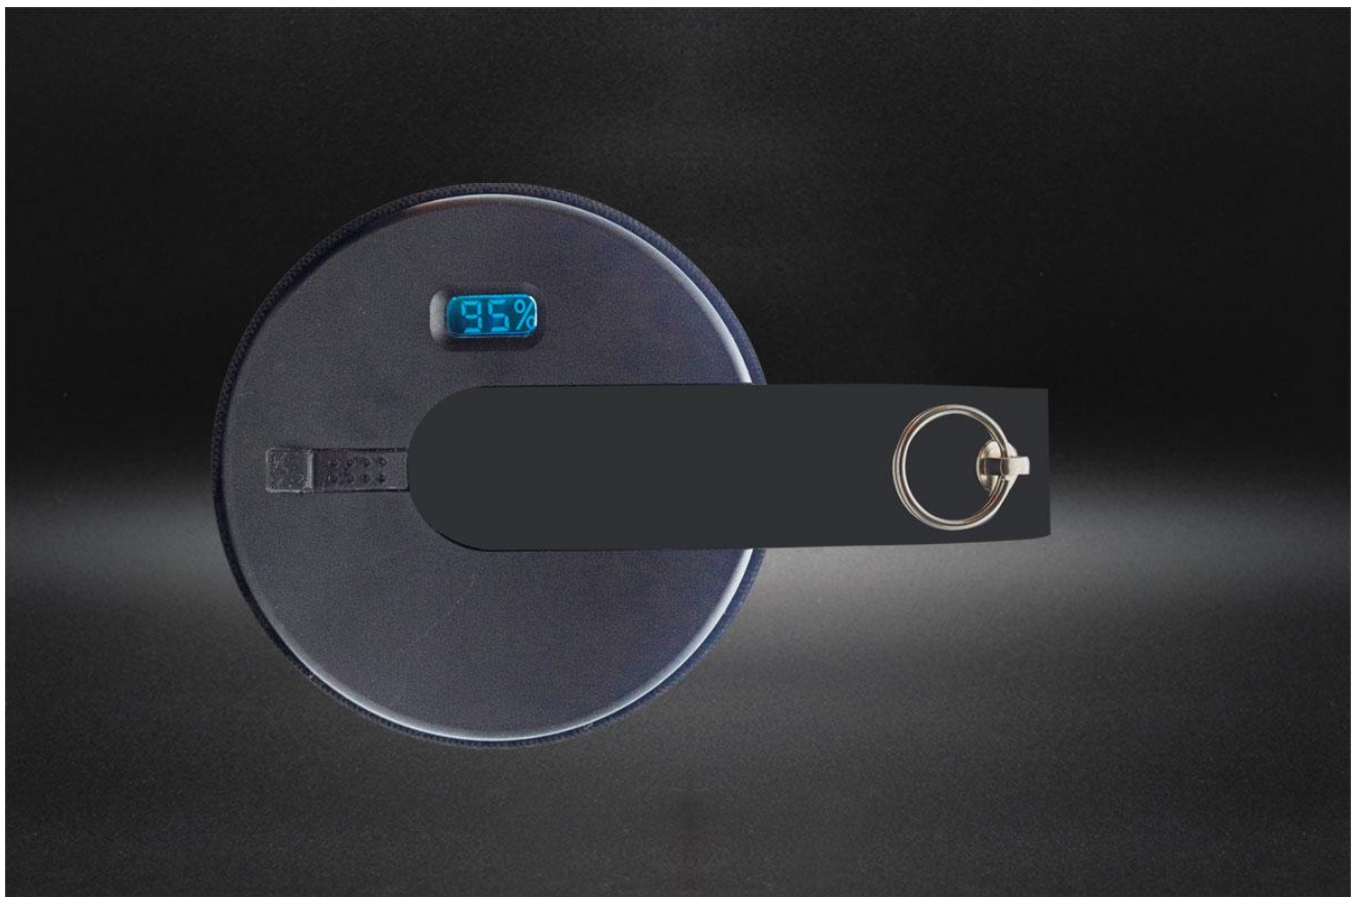

**Вибухозахищений ліхтар SAFATEX SIGMA 1000
фірми NightSearcher (Великобританія)**

Технічні характеристики SAFATEX SIGMA 1000

- **Сила світла** - 890/670/890
- **Дальність променя** - до 830 м
- **Час роботи** - 8/11/20 год
- **Режими роботи** - високий/низький/спалах
- **Живлення** - 22,2В, 2600 мАгод 6 x 18650 батарей
- **Час зарядки** - 8 год
- **Кропус** - алюмінієвий з неопреновим прогумованим покриттям для додаткового захисту
- **Захист** - IP68
- **Рівень захисту від вибуху** - zone 1
- **Індикатор стану батареї** - цифровий з відображенням у реальному часі
- **Вага** - 872 г

індикатор стану заряду АКБ у реальному часі

компактний розмір

Стандартна комплектація передбачає:

- плечовий ремінь
- зарядний пристрій від мережі 220В

Гарантія 3 роки

Офіційний представник Nightsearcher в Україні - приватне підприємство "Статус-С"
Київ, вул.Магнітогорська, 1, оф. 408, 02094 Україна; тел: +38 (044) 383-61-25
e-mail: info@mobilight.com.ua www.mobilight.com.ua